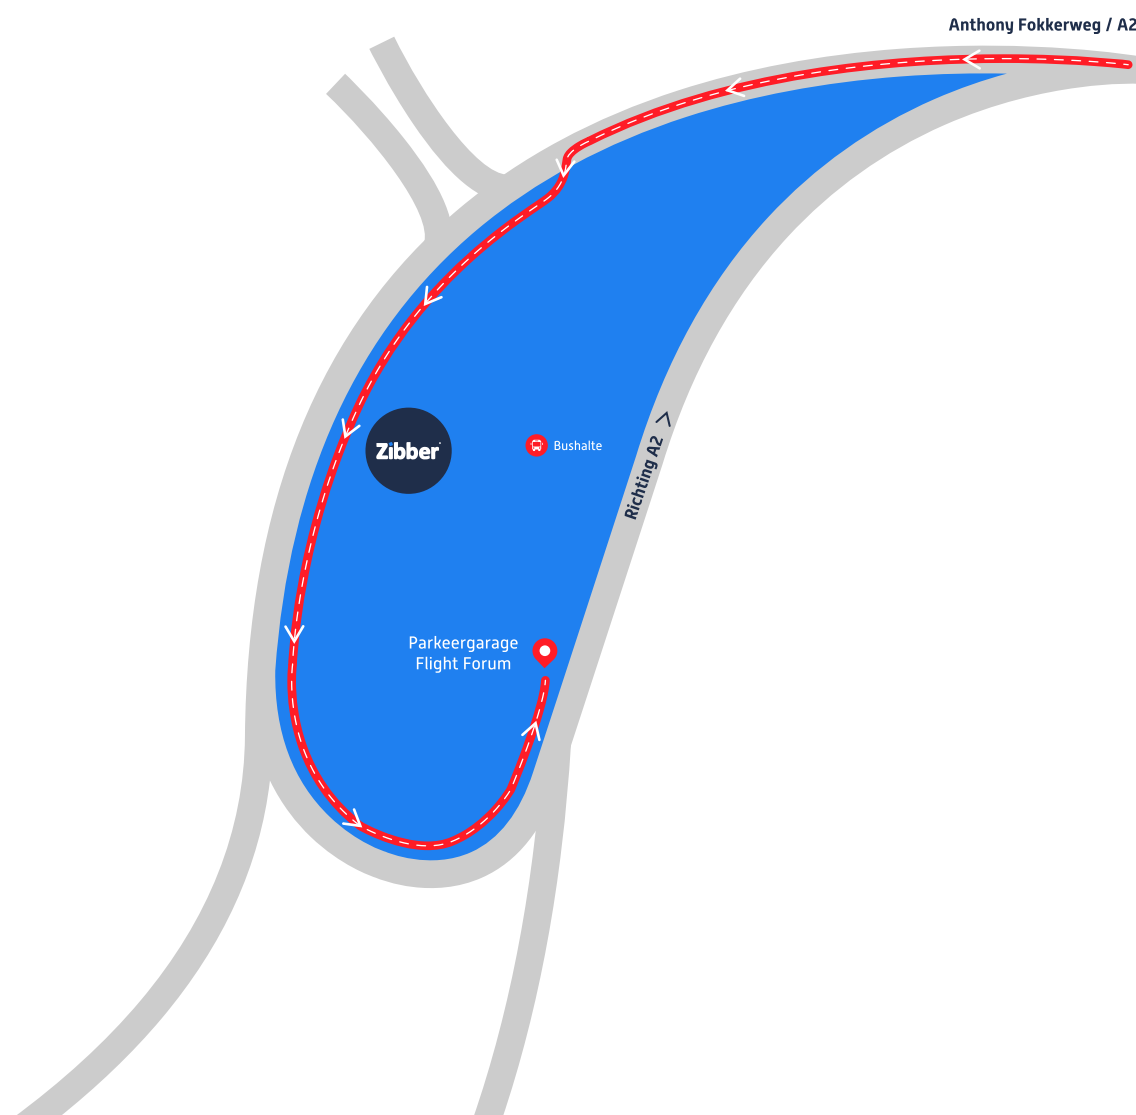

Zibber[®]

Je bent er bijna, de koffie staat al klaar.

Met de auto

Vanuit de A2 draai je de Anthony Fokker weg op. Bij de T-splitsing (net voor het viaduct), gaat u links de parallelweg (Flight Forum) op. Deze parallelweg blijf je volgen (linksom): de parkeergarage bevindt zich aan je linkerhand, ter hoogte van Flight Forum 565.

Met de bus

Vanaf station Eindhoven is Flight Forum te bereiken met bus 401 richting Airport via Meerhoven, uitstappen bij bushalte Flight Forum. Deze halte is centraal gelegen op het businesspark. De ingang van de Tech Tower ligt aan de overzijde van de bushalte.